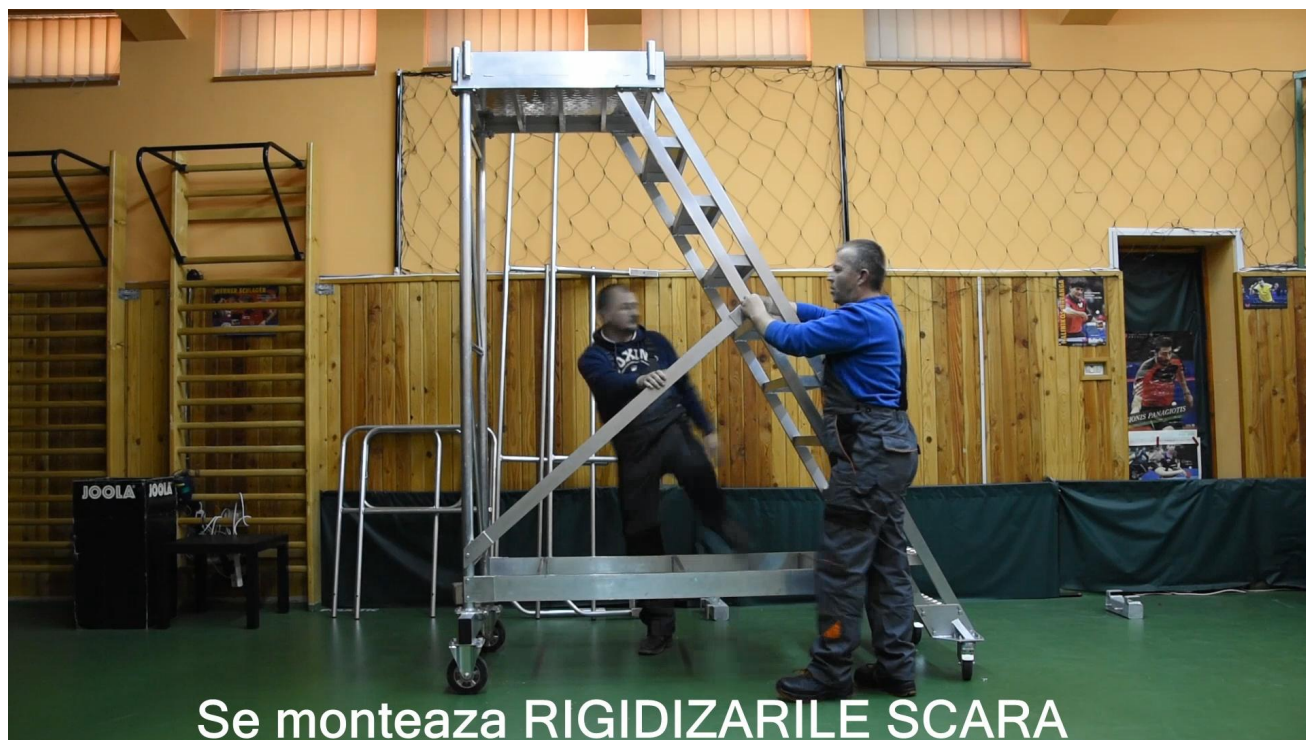

Platforma RARIS tip PM 60-MONTAJ

screw & nut & washer

- 6 x 1 p'cs 6x45
- 1 x 1 pcs 6x45
- 2 x 1 pcs 6x45
- 2 x 3 pcs 8x20
- 2 x 4 pcs 8x20
- 6 x 1 pcs 8x80
- 2 x 1 pcs 8x40
- 2 x 1 pcs 8x70
- 2 x 4 pcs 8x20
- 2 x 2 pcs 8x40
- 2 x 2 pcs 8x70
- 2 x 4 pcs 8x20
- 2 x 4 pcs 10x20
- 2 x 4 pcs 8x40

Se monteaza SCARA la PLATFORMA

Se monteaza SCARA la PLATFORMA

Se monteaza RIGIDIZARILE SCARA

Se monteaza RIGIDIZAREA BAZA

Se monteaza RIGIDIZARILE SCARA

Se monteaza RIGIDIZARILE SCARA

Se strang suruburile

Atentie la montarea bolturilor

Se strang suruburile

Daca este cazul, se regleaza planeitatea din suruburile rotilor de la scara

Daca este cazul, se regleaza planeitatea din suruburile rotilor de la scara

montajul este gata