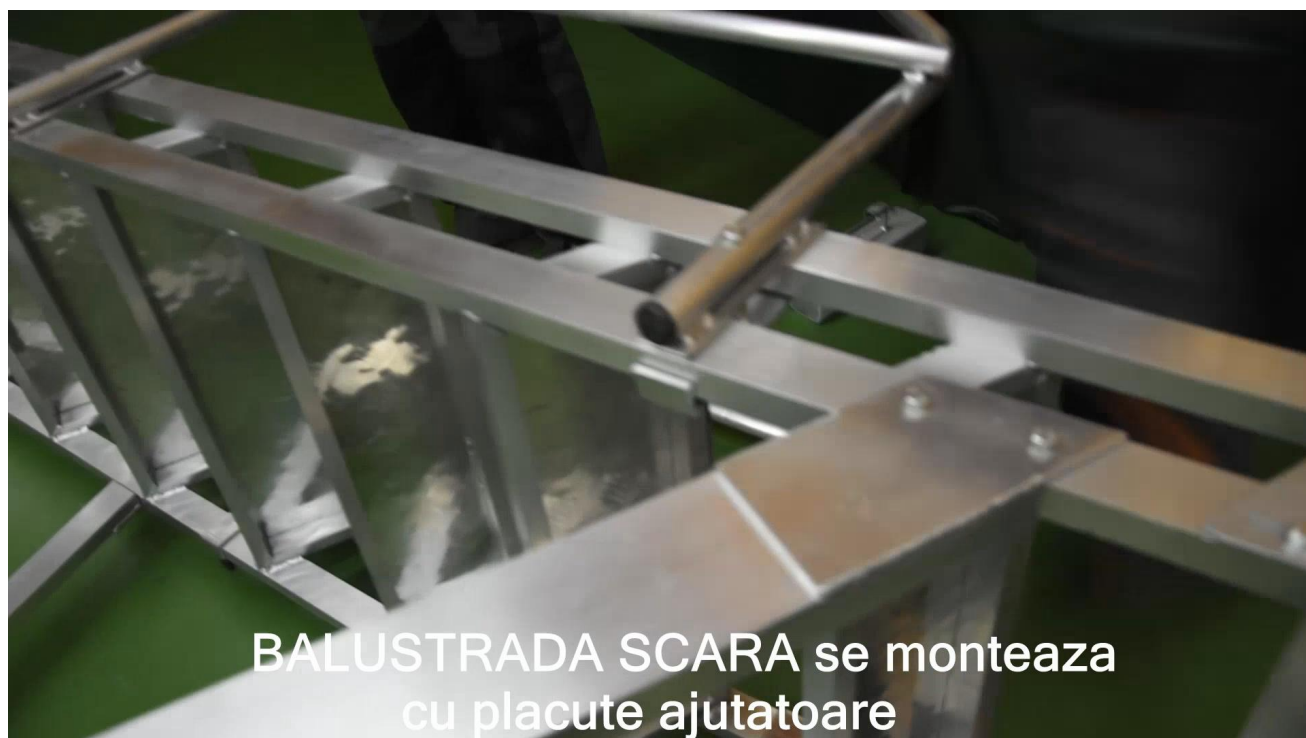

Platforma RARIS tip PM 60-MONTAJ

screw & nut & washer

- 6 x 1 p'cs 6x45
- 1 x 1 pcs 6x45
- 2 x 1 pcs 6x45
- 2 x 3 pcs 8x20
- 2 x 4 pcs 8x20
- 6 x 1 pcs 8x80
- 2 x 1 pcs 8x40
- 2 x 1 pcs 8x70
- 2 x 4 pcs 8x20
- 2 x 2 pcs 8x40
- 2 x 2 pcs 8x70
- 2 x 4 pcs 8x20
- 2 x 4 pcs 10x20
- 2 x 4 pcs 8x40

Se monteaza SCARA la PLATFORMA

Se monteaza SCARA la PLATFORMA

Se monteaza RIGIDIZARILE SCARA

Se monteaza RIGIDIZAREA BAZA

Se monteaza RIGIDIZARILE SCARA

Se monteaza RIGIDIZARILE SCARA

Se strang suruburile

Atentie la montarea bolturilor

Se strang suruburile

Daca este cazul, se regleaza planeitatea din suruburile rotilor de la scara

Daca este cazul, se regleaza planeitatea din suruburile rotilor de la scara

montajul este gata