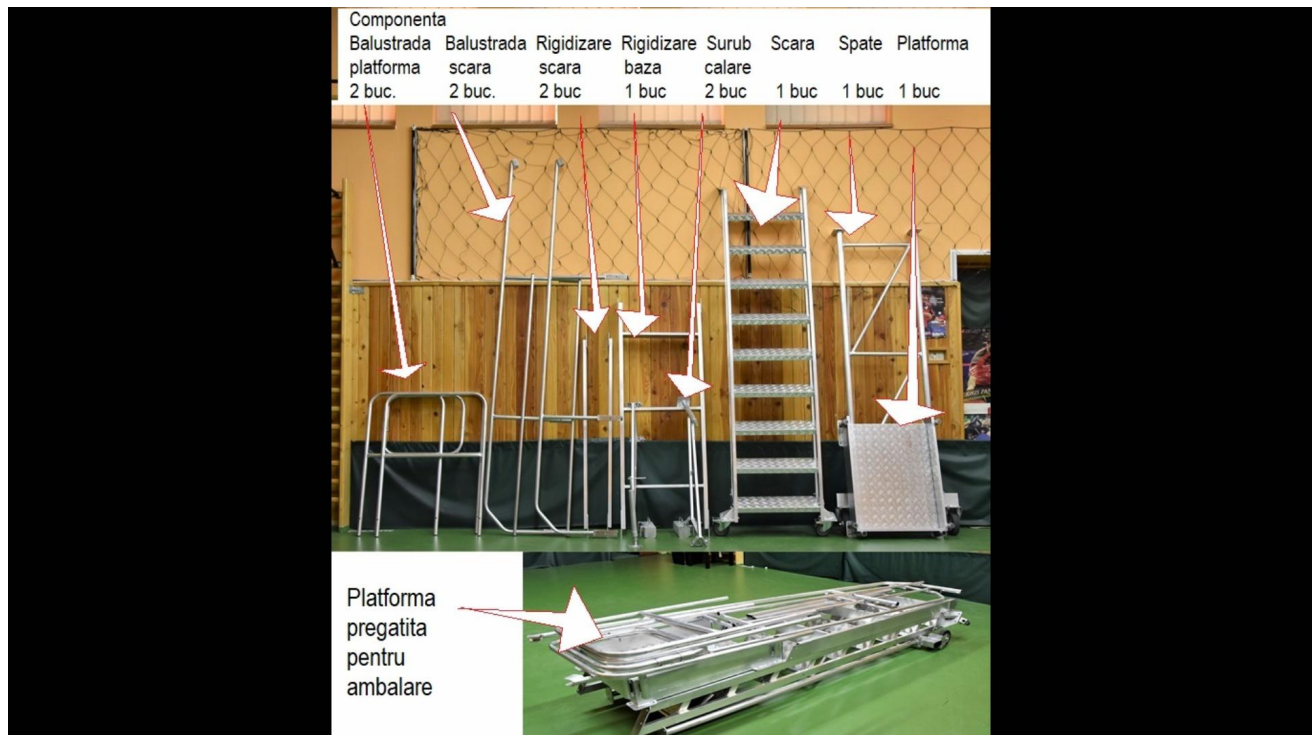

Platforma RARIS tip PM 60-MONTAJ

screw & nut & washer

- 6 x 1 p'cs 6x45
- 1 x 1 pcs 6x45
- 2 x 1 pcs 6x45
- 2 x 3 pcs 8x20
- 2 x 4 pcs 8x20
- 6 x 1 pcs 8x80
- 2 x 1 pcs 8x40
- 2 x 1 pcs 8x70
- 2 x 4 pcs 8x20
- 2 x 2 pcs 8x40
- 2 x 2 pcs 8x70
- 2 x 4 pcs 8x20
- 2 x 4 pcs 10x20
- 2 x 4 pcs 8x40

Se monteaza SCARA la PLATFORMA

Se monteaza SCARA la PLATFORMA

Se monteaza RIGIDIZARILE SCARA

Se monteaza RIGIDIZAREA BAZA

Se monteaza RIGIDIZARILE SCARA

Se monteaza RIGIDIZARILE SCARA

Se strang suruburile

Atentie la montarea bolturilor

Se strang suruburile

Daca este cazul, se regleaza planeitatea din suruburile rotilor de la scara

Daca este cazul, se regleaza planeitatea din suruburile rotilor de la scara

montajul este gata