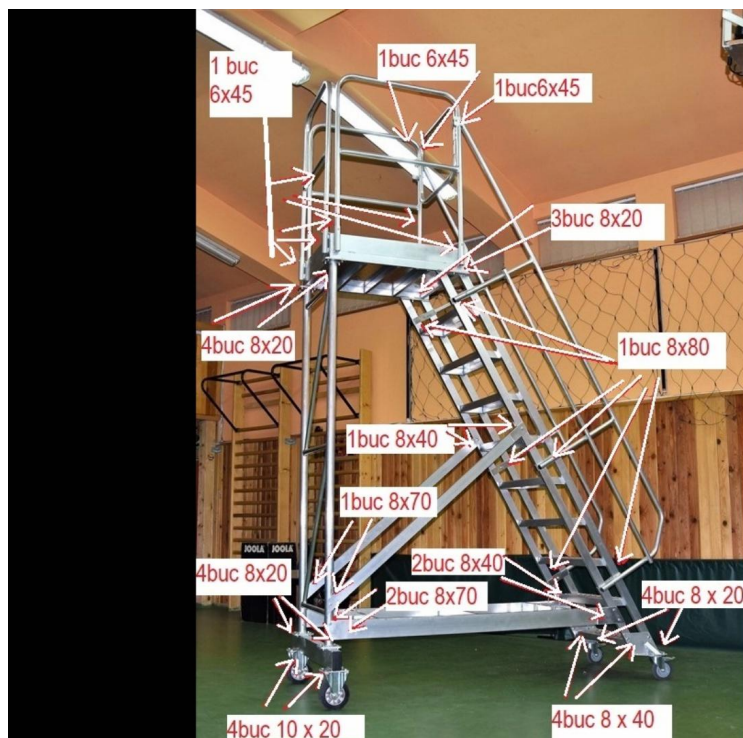

Platforma RARIS tip PM 60-MONTAJ

screw & nut & washer

- 6 x 1 p'cs 6x45
- 1 x 1 pcs 6x45
- 2 x 1 pcs 6x45
- 2 x 3 pcs 8x20
- 2 x 4 pcs 8x20
- 6 x 1 pcs 8x80
- 2 x 1 pcs 8x40
- 2 x 1 pcs 8x70
- 2 x 4 pcs 8x20
- 2 x 2 pcs 8x40
- 2 x 2 pcs 8x70
- 2 x 4 pcs 8x20
- 2 x 4 pcs 10x20
- 2 x 4 pcs 8x40

Se monteaza SCARA la PLATFORMA

Se monteaza SCARA la PLATFORMA

Se monteaza RIGIDIZARILE SCARA

Se monteaza RIGIDIZAREA BAZA

Se monteaza RIGIDIZARILE SCARA

Se monteaza RIGIDIZARILE SCARA

Se strang suruburile

Atentie la montarea bolturilor

Se strang suruburile

Daca este cazul, se regleaza planeitatea din suruburile rotilor de la scara

Daca este cazul, se regleaza planeitatea din suruburile rotilor de la scara

montajul este gata