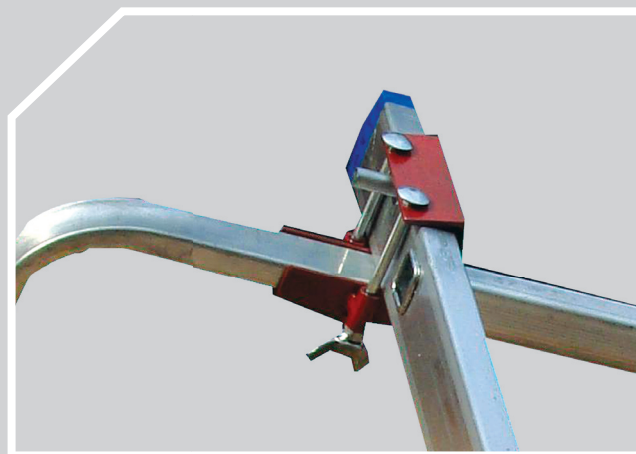

DISTANȚIER PERETE

- permite utilizarea în siguranță a scării în locuri greu accesibile
- asigură o stabilitate sporită a scării, datorită distanței între elementele de sprijin de perete de 120 cm

CARACTERISTICI GENERALE

- executat din aluminiu AlMgSi
- elemente de fixare de scară din oțel zincat și vopsit în pulbere electrostatică
- dopuri de plastic antiderapante